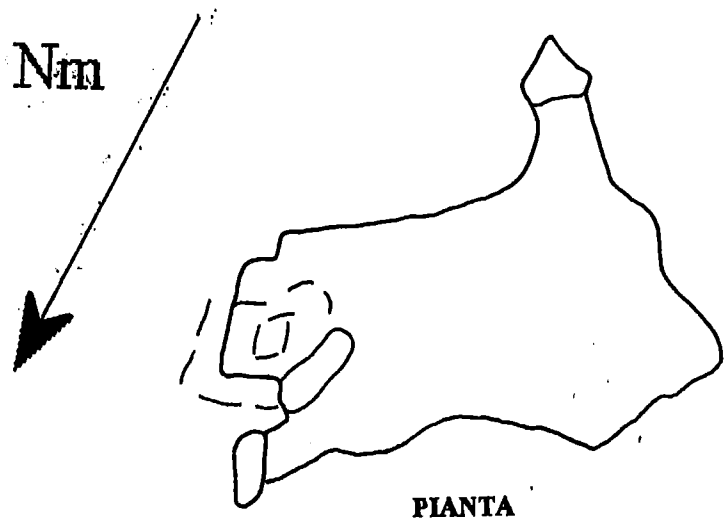

**BUCO TRAPOLA ER-MO 434**  
**CASTELLINO DELLE FORMICHE - GUIGLIA**

0 1 2 3 4 5 MT  
originale in scala 1:100

**G.S.E. C.A.I. MO.**  
**1° DISEGNATORE**  
**FERDINANDO MALAVOLTI**  
**2° DISEGNATORE**  
**MASSIMO COSTETTI**  
23/02/2000